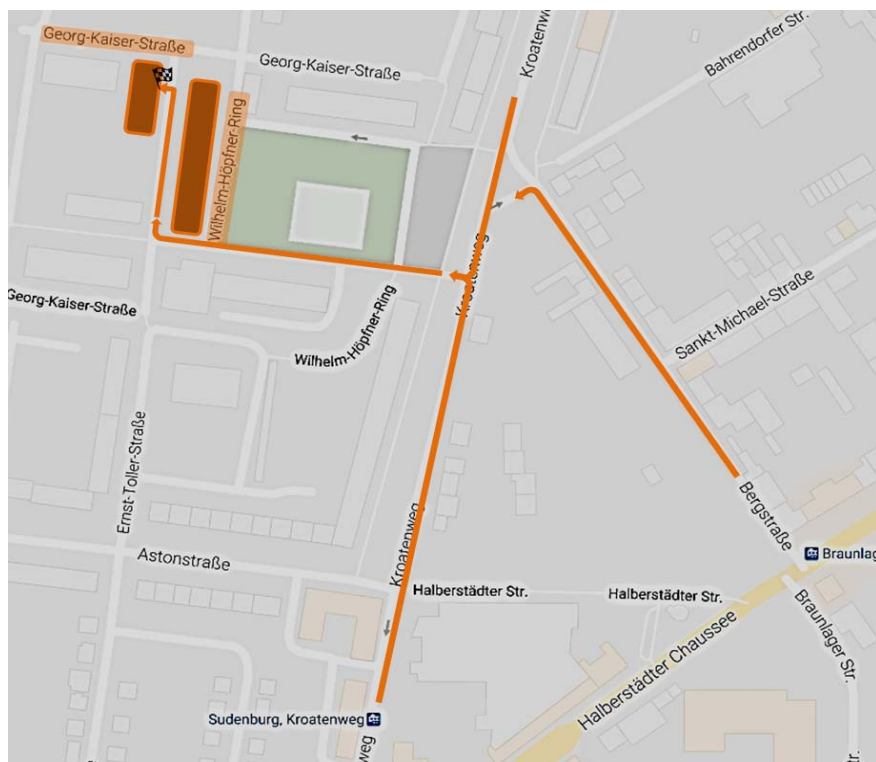

## An wen muss ich mich wenden?

Landeshauptstadt Magdeburg  
Sozial- und Wohnungsamt  
Beratungsstelle für ausländische Frauen  
Abteilung Zuwanderung  
Комната 333  
Georg-Kaiser-Straße 3  
39116 Magdeburg

### Sie erreichen uns:

- mit den **Straßenbahnlinie 10** (Endstelle)
- mit den **Bussen der Linien 53, 54, 55 und 58**

**Консультации для женщин-иностранок  
переживших насилие в быту  
во время бегства с Родины или в  
лагерях для беженцев**